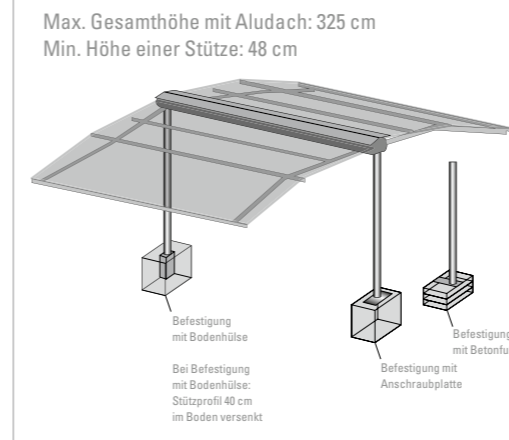

Befestigung und Aufstellmaße