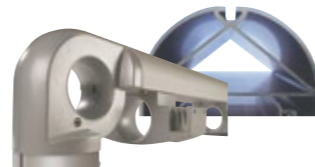

GASTRO SUNRAIN

Die perfekte Lösung für Sonne und Regen

Outdoor ist das neue Indoor – Boom auf der Gastronomie-Terrasse

Der Wunsch, Zeit an der frischen Luft zu verbringen, wird schon seit Jahren größer. Und das bei fast jedem Wind und Wetter. Außenterrassen gewinnen deutlich an Bedeutung: eine ganzjährig, wetterunabhängige Nutzung verlängert die Outdoor-Saison, erhöht die Verweildauer Ihrer Gäste und maximiert Ihr Umsatzpotential. Wetterfeste Lösungen sind ein absolutes Muss.

Herkömmliche Markisen schützen vor zu viel Sonne. Bei Regen sammeln sich in der ausgefahrenen Markise große Mengen Wasser, die schwere Schäden bis zur völligen Zerstörung anrichten.

Dieses Problem löst die GASTRO SUNRAIN. Die stabile und intelligente Konstruktion ermöglicht es, dass die Markise selbst starkem Regen standhält.

Ausgestattet mit einem wasserdichten Hochleistungsge- webe aus PVC bleibt die Fläche unter der Markise trocken. Der Wasserablauf wird bereits ab einer Neigung des Tuchs von 5 Grad garantiert. Alle belasteten Teile sind aus speziell gehärtetem Aluminium gefertigt. Die Garantie für hohe Sicherheit.

Mit der GASTRO SUNRAIN machen Sie Ihre Außen- gastronomie weitgehend vom Wetter unabhängig.

Schön und stabil – Profile in elegantem Design zeichnen die GASTRO Markisen aus

Referenzen

Der neue Lieblingsplatz für Gäste

- Sonnen- und Regenschutz
- Regenbeständig – höchste Leistungsklasse 2 nach EN 13561
- Windbeständig – erhöhte Windbeständigkeit mit WPS Wind-Protect-System
- Werbefläche
- Maßfertigung
- Festinstallation oder mobile Lösung