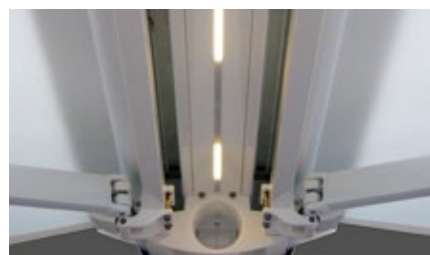

Lichtsystem

Elegant in das Gestellprofil oder in die Gelenkarme integrierte LED-Elemente sorgen für die richtige Stimmung und lassen sich per Funk dimmen.