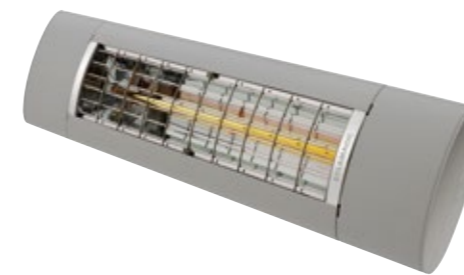

Heizstrahler

Infrarotstrahler erwärmen nicht die Luft, sondern nur Körper und Gegenstände, sind kostengünstig und effektiv. Wohlige Wärme von der ersten Sekunde an. Die Bedienung per Funk ist ebenso möglich.