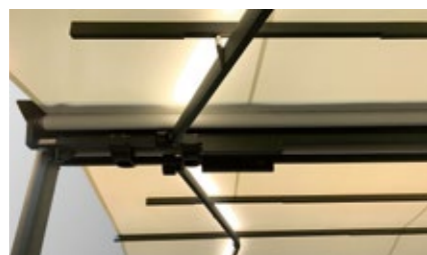

Lichtsystem

Elegant in das Gestellprofil oder in die Gelenkarme integrierte LED-Elemente sorgen für die richtige Stimmung und lassen sich per Funk dimmen.