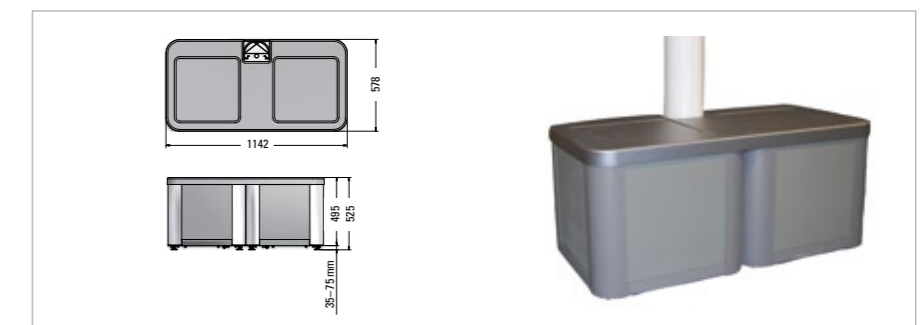

Maße Betonfuß