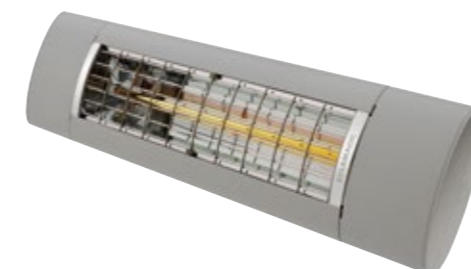

Heizstrahler

Infrarotstrahler erwärmen nicht die Luft, sondern nur Körper und Gegenstände, sind kostengünstig und effektiv. Wohlige Wärme von der ersten Sekunde an. Die Bedienung per Funk ist ebenso möglich.