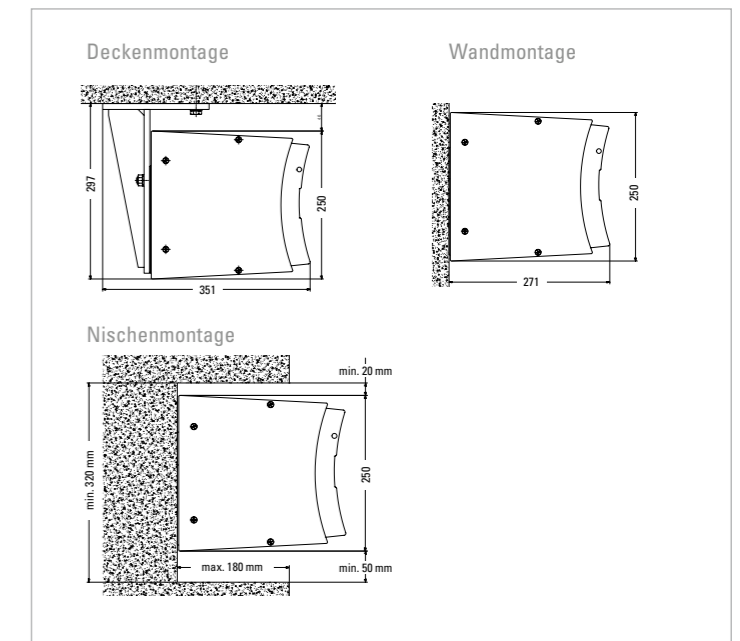

Funkfernbedienung

Nothandtrieb

Gelenkarme

SUNRAIN

CASA SUNRAIN

SUNRAIN VARIO-VOLANT

CASA SUNRAIN VARIO-VOLANT

Mit 12 Fragen zur Wunschmarkise! Beantworten Sie 12 einfache Fragen zu Ihren Bedürfnissen, Anwendungswünschen und zu örtlichen Gegebenheiten. Sie erhalten dann die möglichen Produktempfehlungen.
Kostenlose App für: iOS/Apple und Android