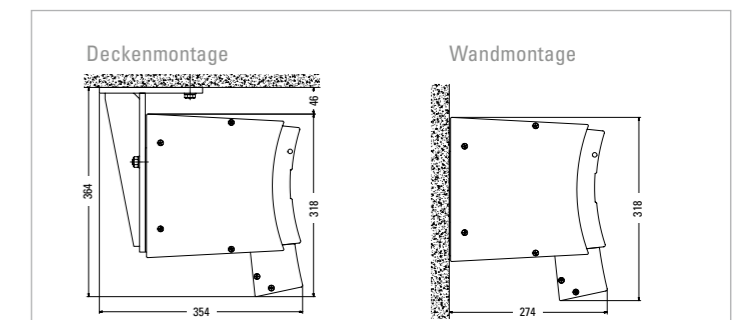

Funkfernbedienung

Nothandtrieb

Gelenkarme

SUNRAIN

CASA SUNRAIN

SUNRAIN VARIO-VOLANT

CASA SUNRAIN VARIO-VOLANT

Mit 12 Fragen zur Wunschmarkise! Beantworten Sie 12 einfache Fragen zu Ihren Bedürfnissen, Anwendungswünschen und zu örtlichen Gegebenheiten. Sie erhalten dann die möglichen Produktempfehlungen.
Kostenlose App für: iOS/Apple und Android