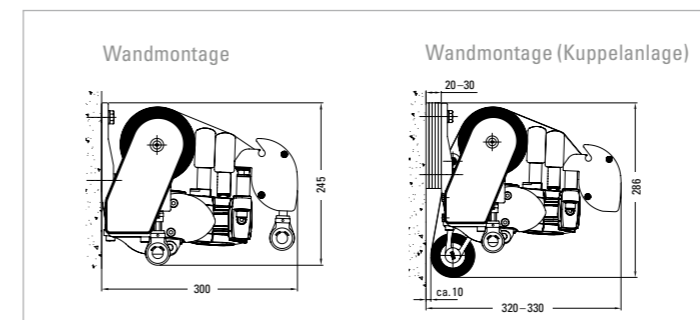

Funkfernbedienung

Nothandtrieb

Gelenkarme

SUNRAIN

CASA SUNRAIN

SUNRAIN VARIO-VOLANT

CASA SUNRAIN VARIO-VOLANT

Mit 12 Fragen zur Wunschmarkise! Beantworten Sie 12 einfache Fragen zu Ihren Bedürfnissen, Anwendungswünschen und zu örtlichen Gegebenheiten. Sie erhalten dann die möglichen Produktempfehlungen.
Kostenlose App für: iOS/Apple und Android